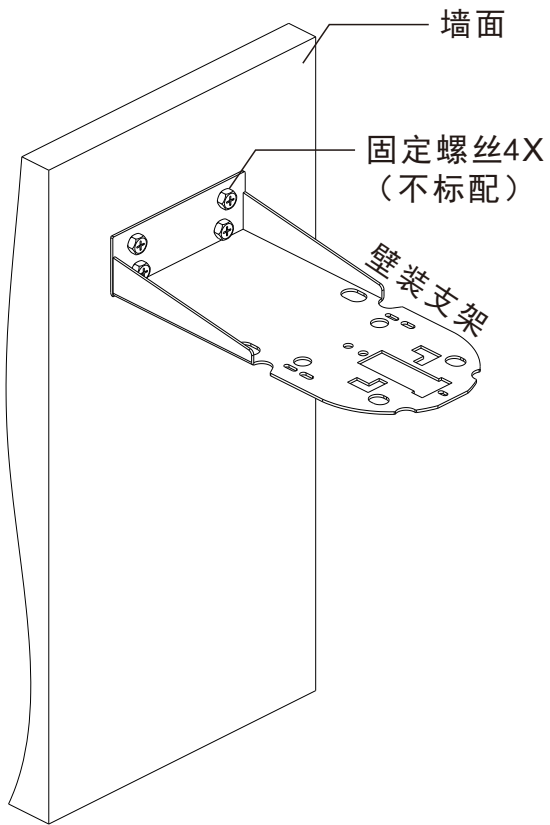

壁挂支架

1X

M3*6PW

3X

吊装

①

②

正装