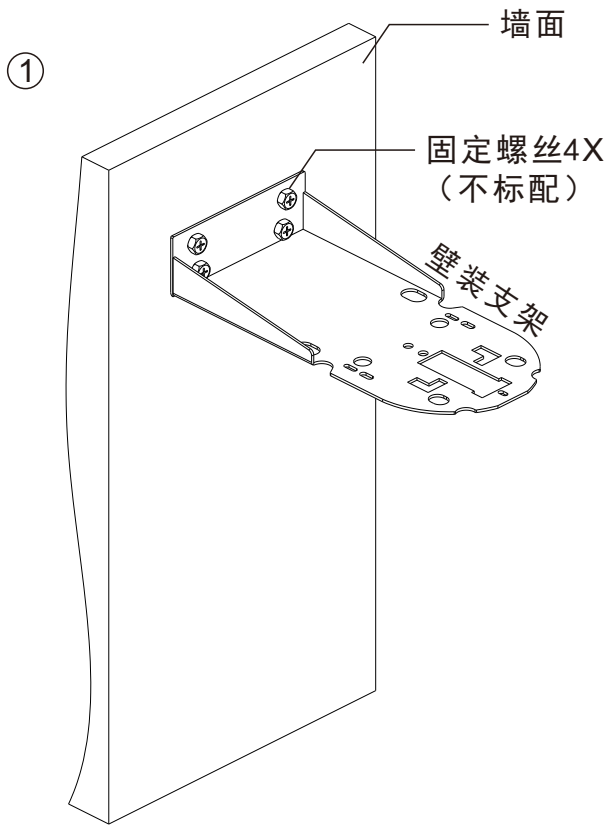

壁挂支架

1X

M3*6PW

3X

吊装

正装