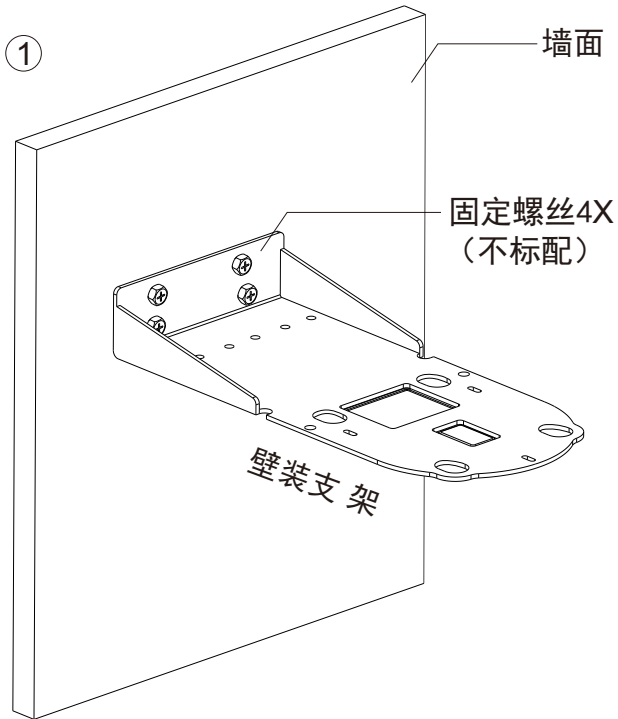

壁装支架

1X

M4*8PW

3X

吊装

正装