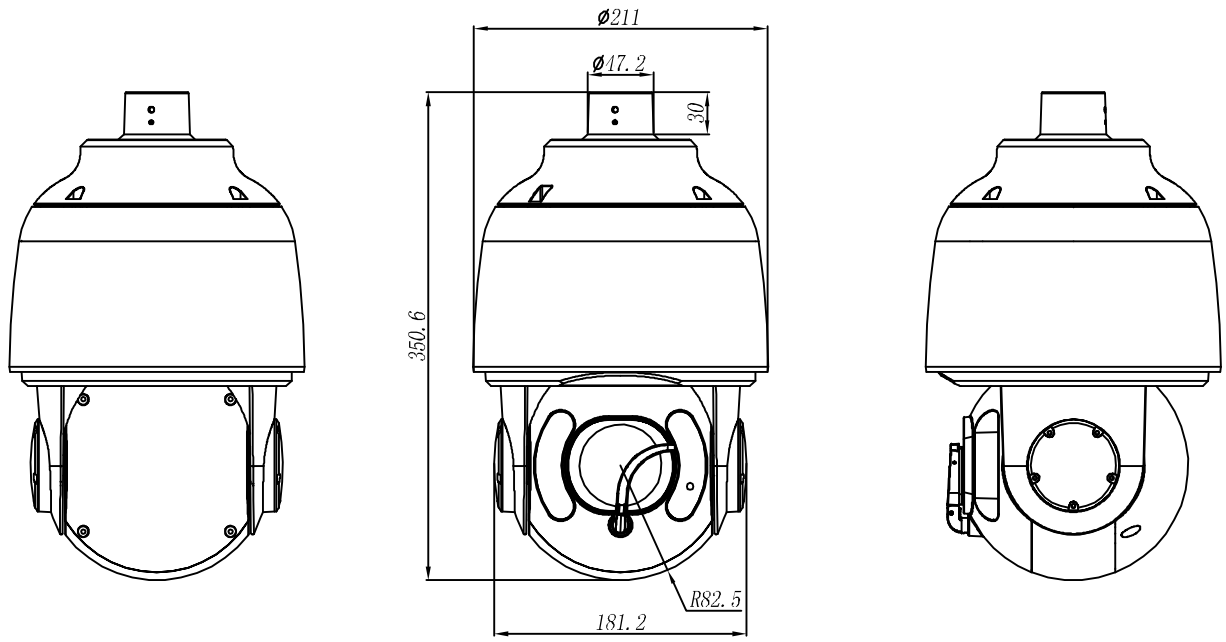

订货型号

- BLC-SD5004KB22U-IRNAPW (IP, POE, 雨刷)

尺寸图

安装示意图