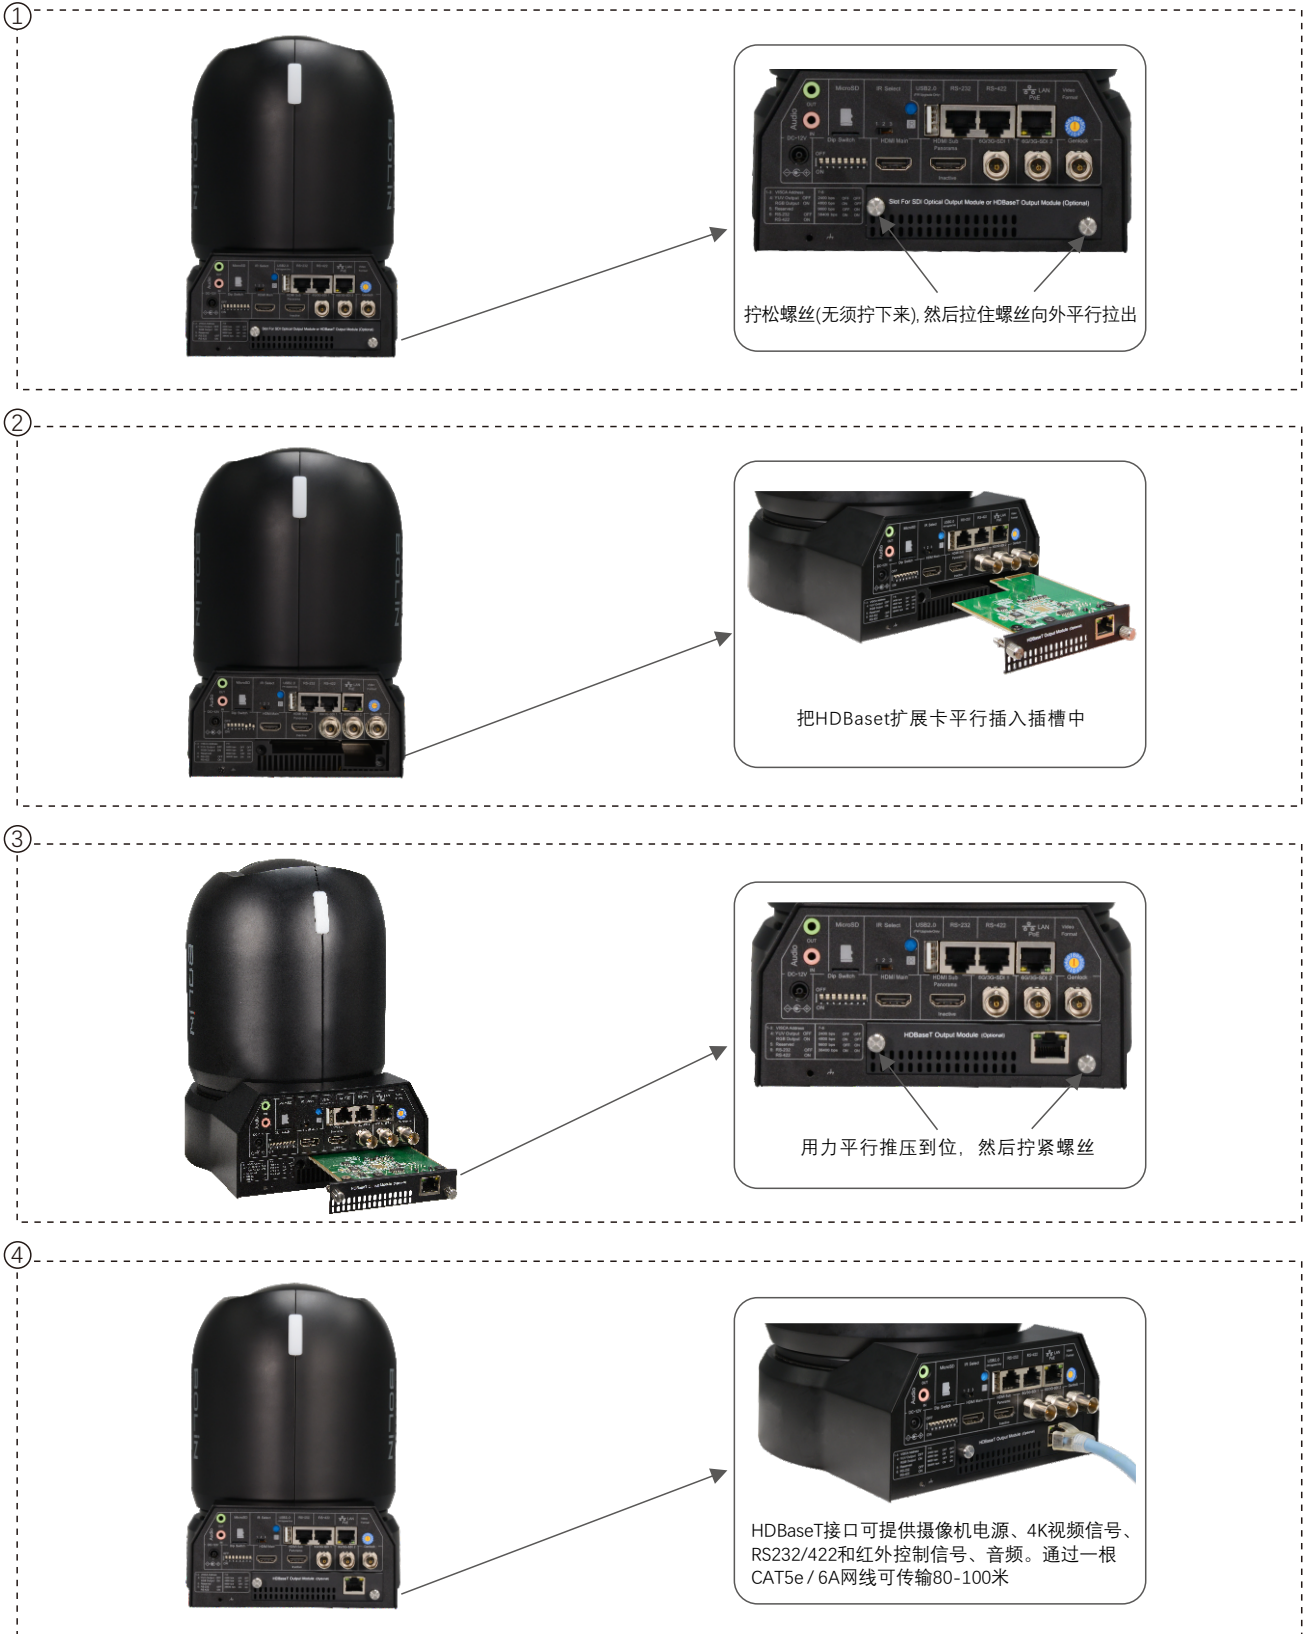

HDBaset 扩展卡安装指南

一、HDBaset 扩展卡安装示意图

⚠ 注意

安装HDBaset扩展卡时必须在断电状态下操作

二、HDBaset 扩展卡适用机型

- BC-4K912S-S6MN