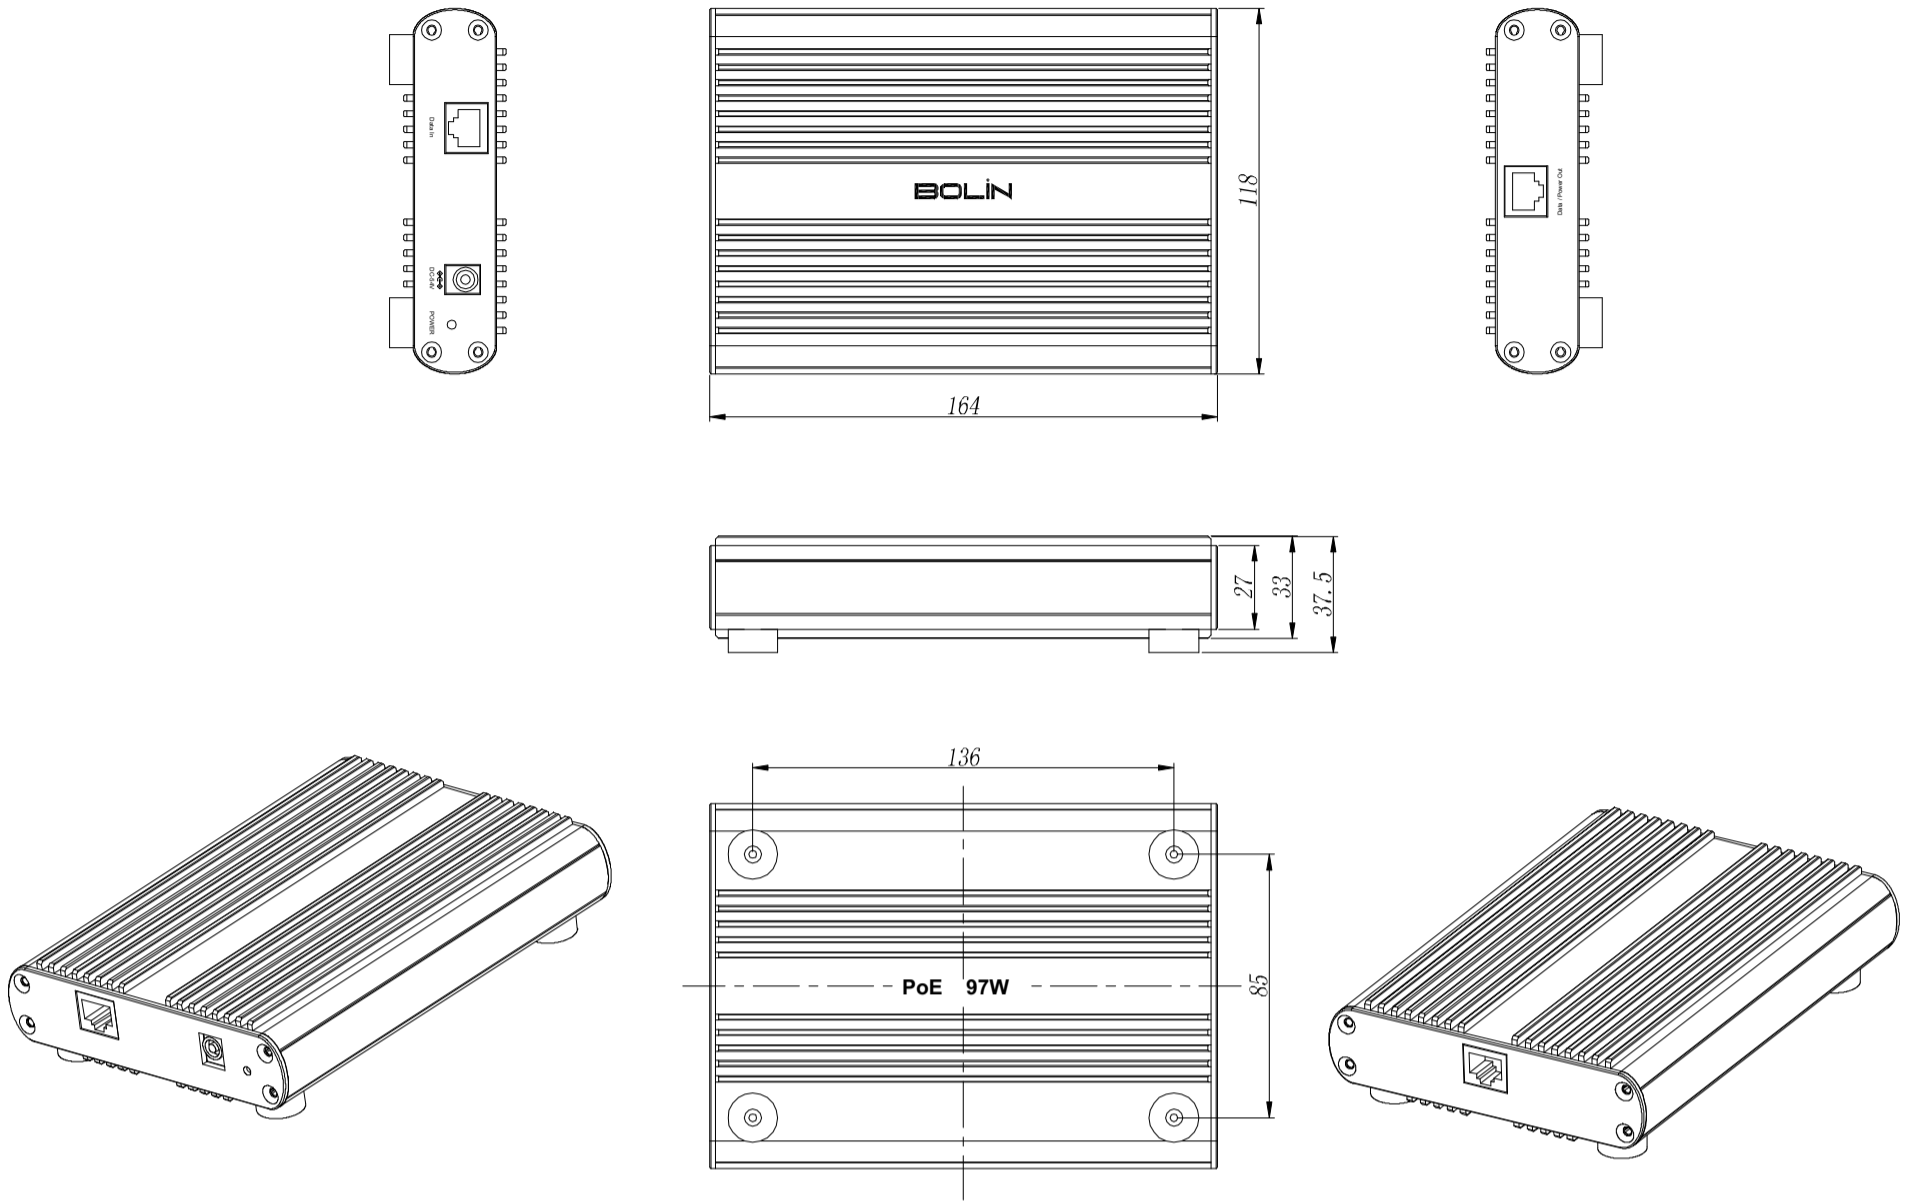

大功率97W POE供电盒尺寸 (带橡胶垫)

大功率97W POE供电盒尺寸 (带安装支架)